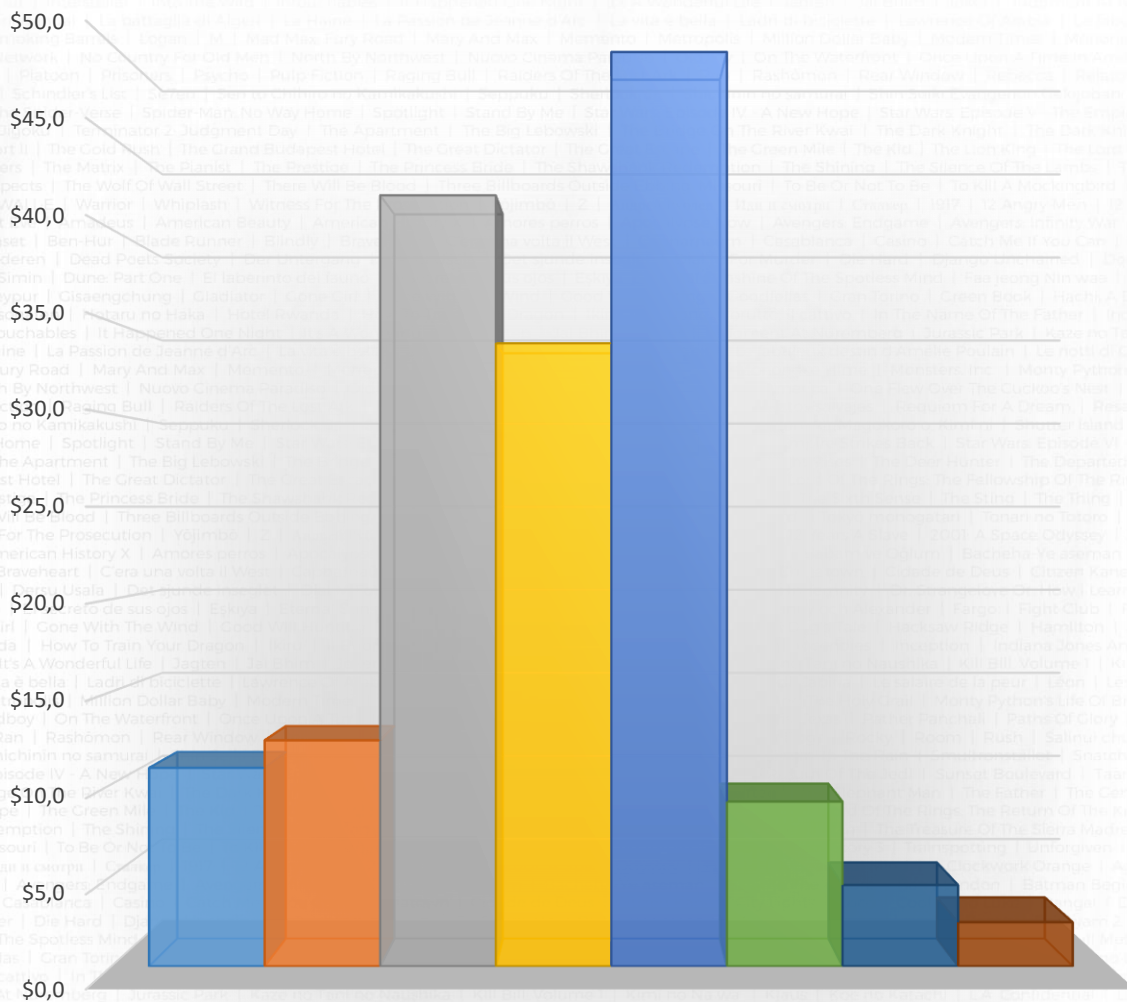

Einspielergebnisse

Der rosarote Panther-Franchise | 1963-1993

Titel (Jahr)	Studio	Einspiel
The Pink Panther (1963)	UA	\$10,9
A Shot In The Dark (1964)	UA	\$12,4
The Return Of The Pink Panther (1975)	UA	\$41,8
The Pink Panther Strikes Again (1976)	UA	\$33,8
Revenge Of The Pink Panther (1978)	UA	\$49,6
Trail Of The Pink Panther (1982)	MGM/UA	\$9,1
Curse Of The Pink Panther (1983)	MGM/UA	\$4,5
Son Of The Pink Panther (1993)	MGM/UA	\$2,4

inoffizielle Filme:

Inspector Clouseau (1968)	UA	\$1,9
The Pink Panther (2006)	Sony	\$164,1
The Pink Panther 2 (2009)	Sony	\$76,0

- The Pink Panther (1963)
- A Shot In The Dark (1964)
- The Return Of The Pink Panther (1975)
- The Pink Panther Strikes Again (1976)
- Revenge Of The Pink Panther (1978)
- Trail Of The Pink Panther (1982)
- Curse Of The Pink Panther (1983)
- Son Of The Pink Panther (1993)