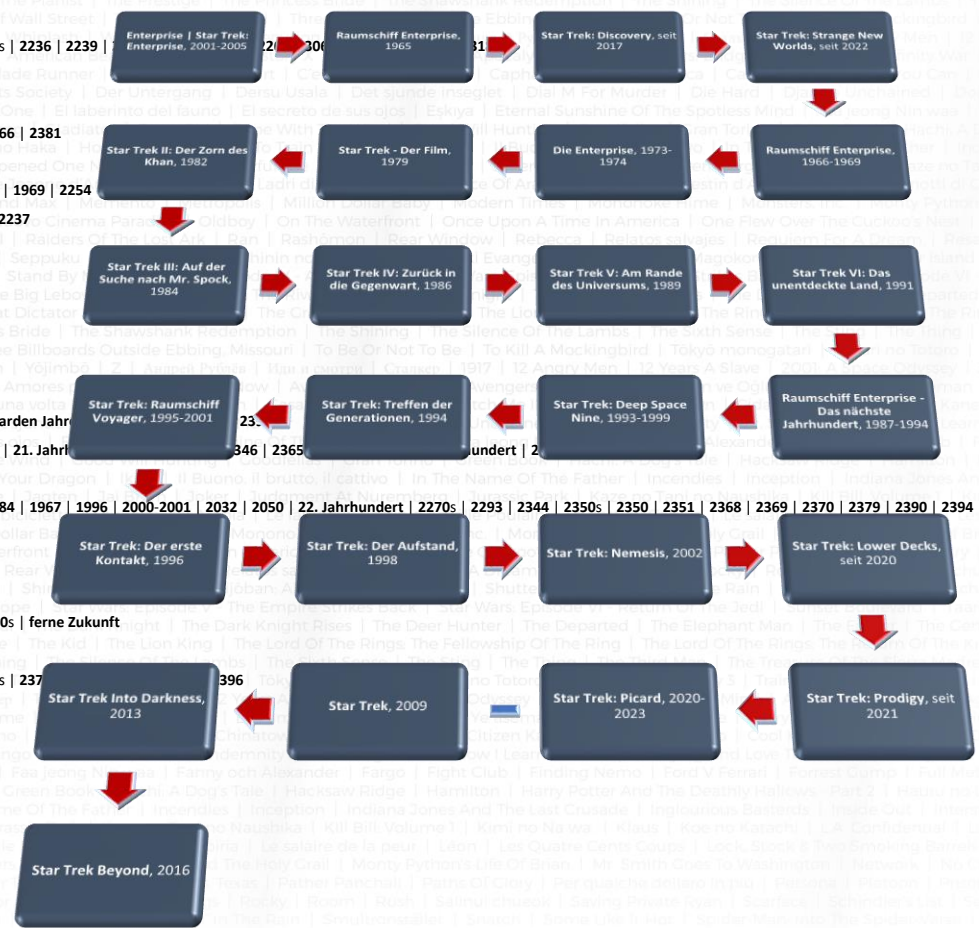

chronologische Timeline

Star Trek-Franchise | 13 Filme & 11 Serien

Jahr	Titel (D)	Release	#	Info auch...
2151	Enterprise Star Trek: Enterprise	2001-2005	16	TV-Serie bis 2155 1944 1957-1958 2004 2037 2063 2121 2137 2143 2150 2156 2161 2165 2370 2550s 3052
2254	Raumschiff Enterprise	1965	1	Original-Pilotfilm
2256	Star Trek: Discovery	seit 2017	21	TV-Serie bis 2258 2053 2230s 2236 2239
2258	Star Trek	2009	18	2233 2240s 2255 2387
2259	Star Trek Into Darkness	2013	19	bis 2260
2259	Star Trek: Strange New Worlds	seit 2022	25	TV-Serie 2022 2256/2257 2266 2381
2262	Star Trek Beyond	2016	20	bis 2263
2265	Raumschiff Enterprise	1966-1969	2	TV-Serie bis 2269 1930 1968 1969 2254
2269	Die Enterprise	1973-1974	3	TV-Serie Animated bis 2270 2237
2273	Star Trek - Der Film	1979	4	
2285	Star Trek II: Der Zorn des Khan	1982	5	
2285	Star Trek III: Auf der Suche nach Mr. Spock	1984	6	
2286	Star Trek IV: Zurück in die Gegenwart	1986	7	1986
2287	Star Trek V: Am Rande des Universums	1989	9	
2293	Star Trek VI: Das unentdeckte Land	1991	10	
2364	Raumschiff Enterprise - Das nächste Jahrhundert	1987-1994	8	TV-Serie bis 2370 vor 3,5 Milliarden Jahren
2369	Star Trek: Deep Space Nine	1993-1999	11	TV-Serie bis 2375 1947 1953 21. Jahrhundert 2346 2365
2371	Star Trek: Treffen der Generationen	1994	12	2293
2371	Star Trek: Raumschiff Voyager	1995-2001	13	TV-Serie bis 2378 Urknall 1484 1967 1996 2000-2001 2032 2050 22. Jahrhundert 2270s 2293 2344 2350s 2350 2351 2368 2369 2370 2379 2390 2394
2373	Star Trek: Der erste Kontakt	1996	14	2063
2375	Star Trek: Der Aufstand	1998	15	
2379	Star Trek: Nemesis	2002	17	
2380	Star Trek: Lower Decks	seit 2020	23	TV-Serie Animated 2368 2370s ferne Zukunft
2383	Star Trek: Prodigy	seit 2021	24	TV-Serie Animated 2366
2399	Star Trek: Picard	2020-2023	22	TV-Serie bis 2402 2024 2310s 237

Quelle (u.a.):

[youtube.com](#)

[memory-alpha.fandom.com](#)

[movieinsider.de](#) | Star Trek

letzter Stand
03.12.23

neue Timeline
in Produktion