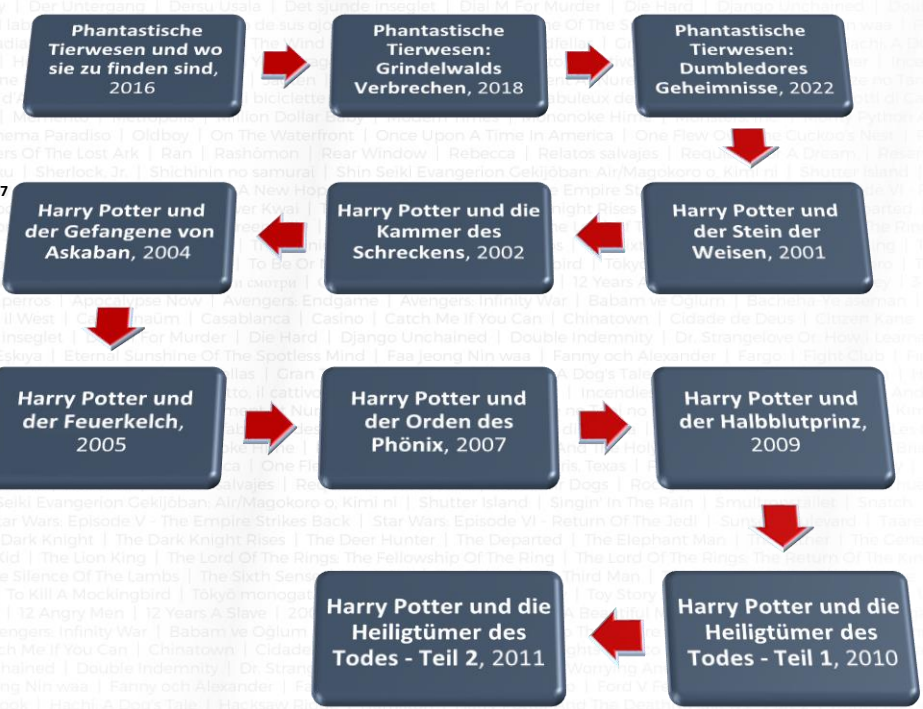

chronologische Timeline

Wizards World-Franchise | 11 Filme

Jahr	Titel (D)	Release	#	Info auch...
1926	Phantastische Tierwesen und wo sie zu finden sind	2016	9	bis 1927
1927	Phantastische Tierwesen: Grindelwalds Verbrechen	2018	10	
1932	Phantastische Tierwesen: Dumbledores Geheimnisse	2022	11	
1991	Harry Potter und der Stein der Weisen	2001	1	bis 1992 1981
1992	Harry Potter und die Kammer des Schreckens	2002	2	bis 1993 1943
1993	Harry Potter und der Gefangene von Askaban	2004	3	bis 1994
1994	Harry Potter und der Feuerkelch	2005	4	bis 1995 1981
1995	Harry Potter und der Orden des Phönix	2007	5	bis 1996 1976
1996	Harry Potter und der Halbblutprinz	2009	6	bis 1997 1938 1943
1997	Harry Potter und die Heiligtümer des Todes - Teil 1	2010	7	bis 1998
1998	Harry Potter und die Heiligtümer des Todes - Teil 2	2011	8	1971 1979-1981 1991 1996-1997 2017

Quelle (u.a.):
harrypotter.fandom.com
harrypotter.fandom.com

letzter Stand
 06.08.23

neue Timeline
 in Produktion